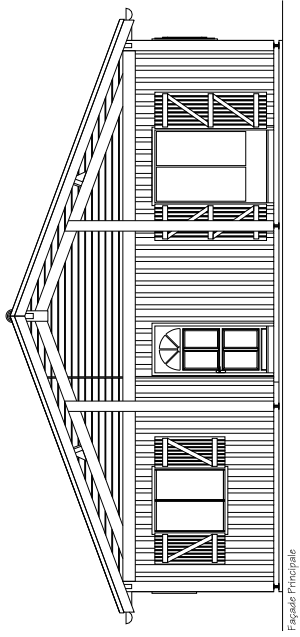

Landais trois chambres

# BRUYES

CONSTRUCTIONS

Landaïs Euromat 3 chambres

Surfaces	
Chambre 1 et placard	10.61 m <sup>2</sup>
Chambre 2 et placard	9.67 m <sup>2</sup>
Chambre 3 et placard	10.54 m <sup>2</sup>
Salon	23.97 m <sup>2</sup>
Cuisine	
Salle d'Eau	5.09 m <sup>2</sup>
Surface Habitable	71.97 m <sup>2</sup>
Département	
W.C.	1.41 m <sup>2</sup>
Surface Hors Œuvre Brute	109.06 m <sup>2</sup>
Surface Hors Œuvre Nette	83.36 m <sup>2</sup>
Terrasse	25.67 m <sup>2</sup>

Façade Principale

Façade droite

Façade Gauche

Façade Arrière

Landais Euronat 3 chambres abri voiture / Façades

**BRIVES**  
CONSTRUCTIONS

Landais Euronat: 3 chambres, abri voiture / Perspectives

**BRIVES**  
CONSTRUCTIONS