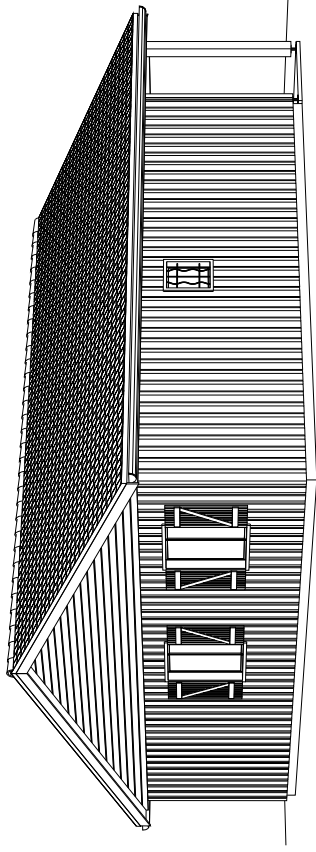

Landais trois chambres

# BRUYES

CONSTRUCTIONS

Landaïs Euromat 3 chambres

Surfaces	
Chambre 1 et placard	10.61 m <sup>2</sup>
Chambre 2 et placard	9.67 m <sup>2</sup>
Chambre 3 et placard	10.54 m <sup>2</sup>
Salon	23.97 m <sup>2</sup>
Cuisine	
Salle d'Eau	5.09 m <sup>2</sup>
Surface Habitable	71.97 m <sup>2</sup>
Département	
W.C.	1.41 m <sup>2</sup>
Surface Hors Œuvre Brute	109.06 m <sup>2</sup>
Surface Hors Œuvre Nette	83.36 m <sup>2</sup>
Terrasse	25.67 m <sup>2</sup>

Façade Principale

Façade droite

Façade Gauche

Façade Arrière

Landais Euronat 3 chambres abri voiture / Façades

**BRIVES**  
CONSTRUCTIONS

Landais Euronat: 3 chambres, abri voiture / Perspectives

**BRIVES**  
CONSTRUCTIONS