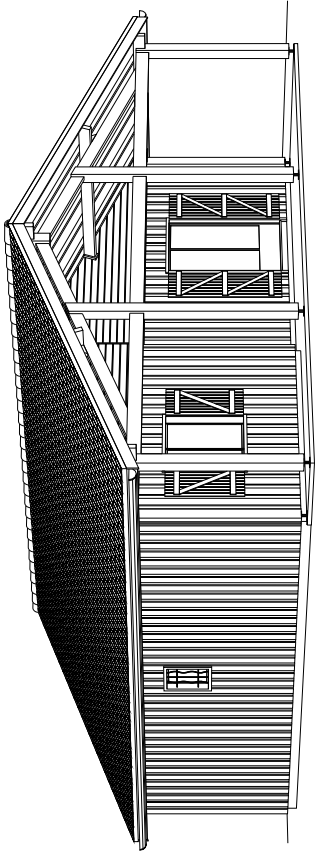

Landais trois chambres

# BRUYES

CONSTRUCTIONS

Landaïs Euromat 3 chambres

Surfaces	
Chambre 1 et placard	10.61 m <sup>2</sup>
Chambre 2 et placard	9.67 m <sup>2</sup>
Chambre 3 et placard	10.54 m <sup>2</sup>
Salon	23.97 m <sup>2</sup>
Cuisine	
Salle d'Eau	5.09 m <sup>2</sup>
Surface Habitable	71.97 m <sup>2</sup>
Département	
W.C.	1.41 m <sup>2</sup>
Surface Hors Œuvre Brute	109.06 m <sup>2</sup>
Surface Hors Œuvre Nette	83.36 m <sup>2</sup>
Terrasse	25.67 m <sup>2</sup>

Façade Principale

Façade droite

Façade Gauche

Façade Arrière

Landais Euronat 3 chambres abri voiture / Façades

**BRIVES**  
CONSTRUCTIONS

Landais Euronat: 3 chambres, abri voiture / Perspectives

**BRIVES**  
CONSTRUCTIONS