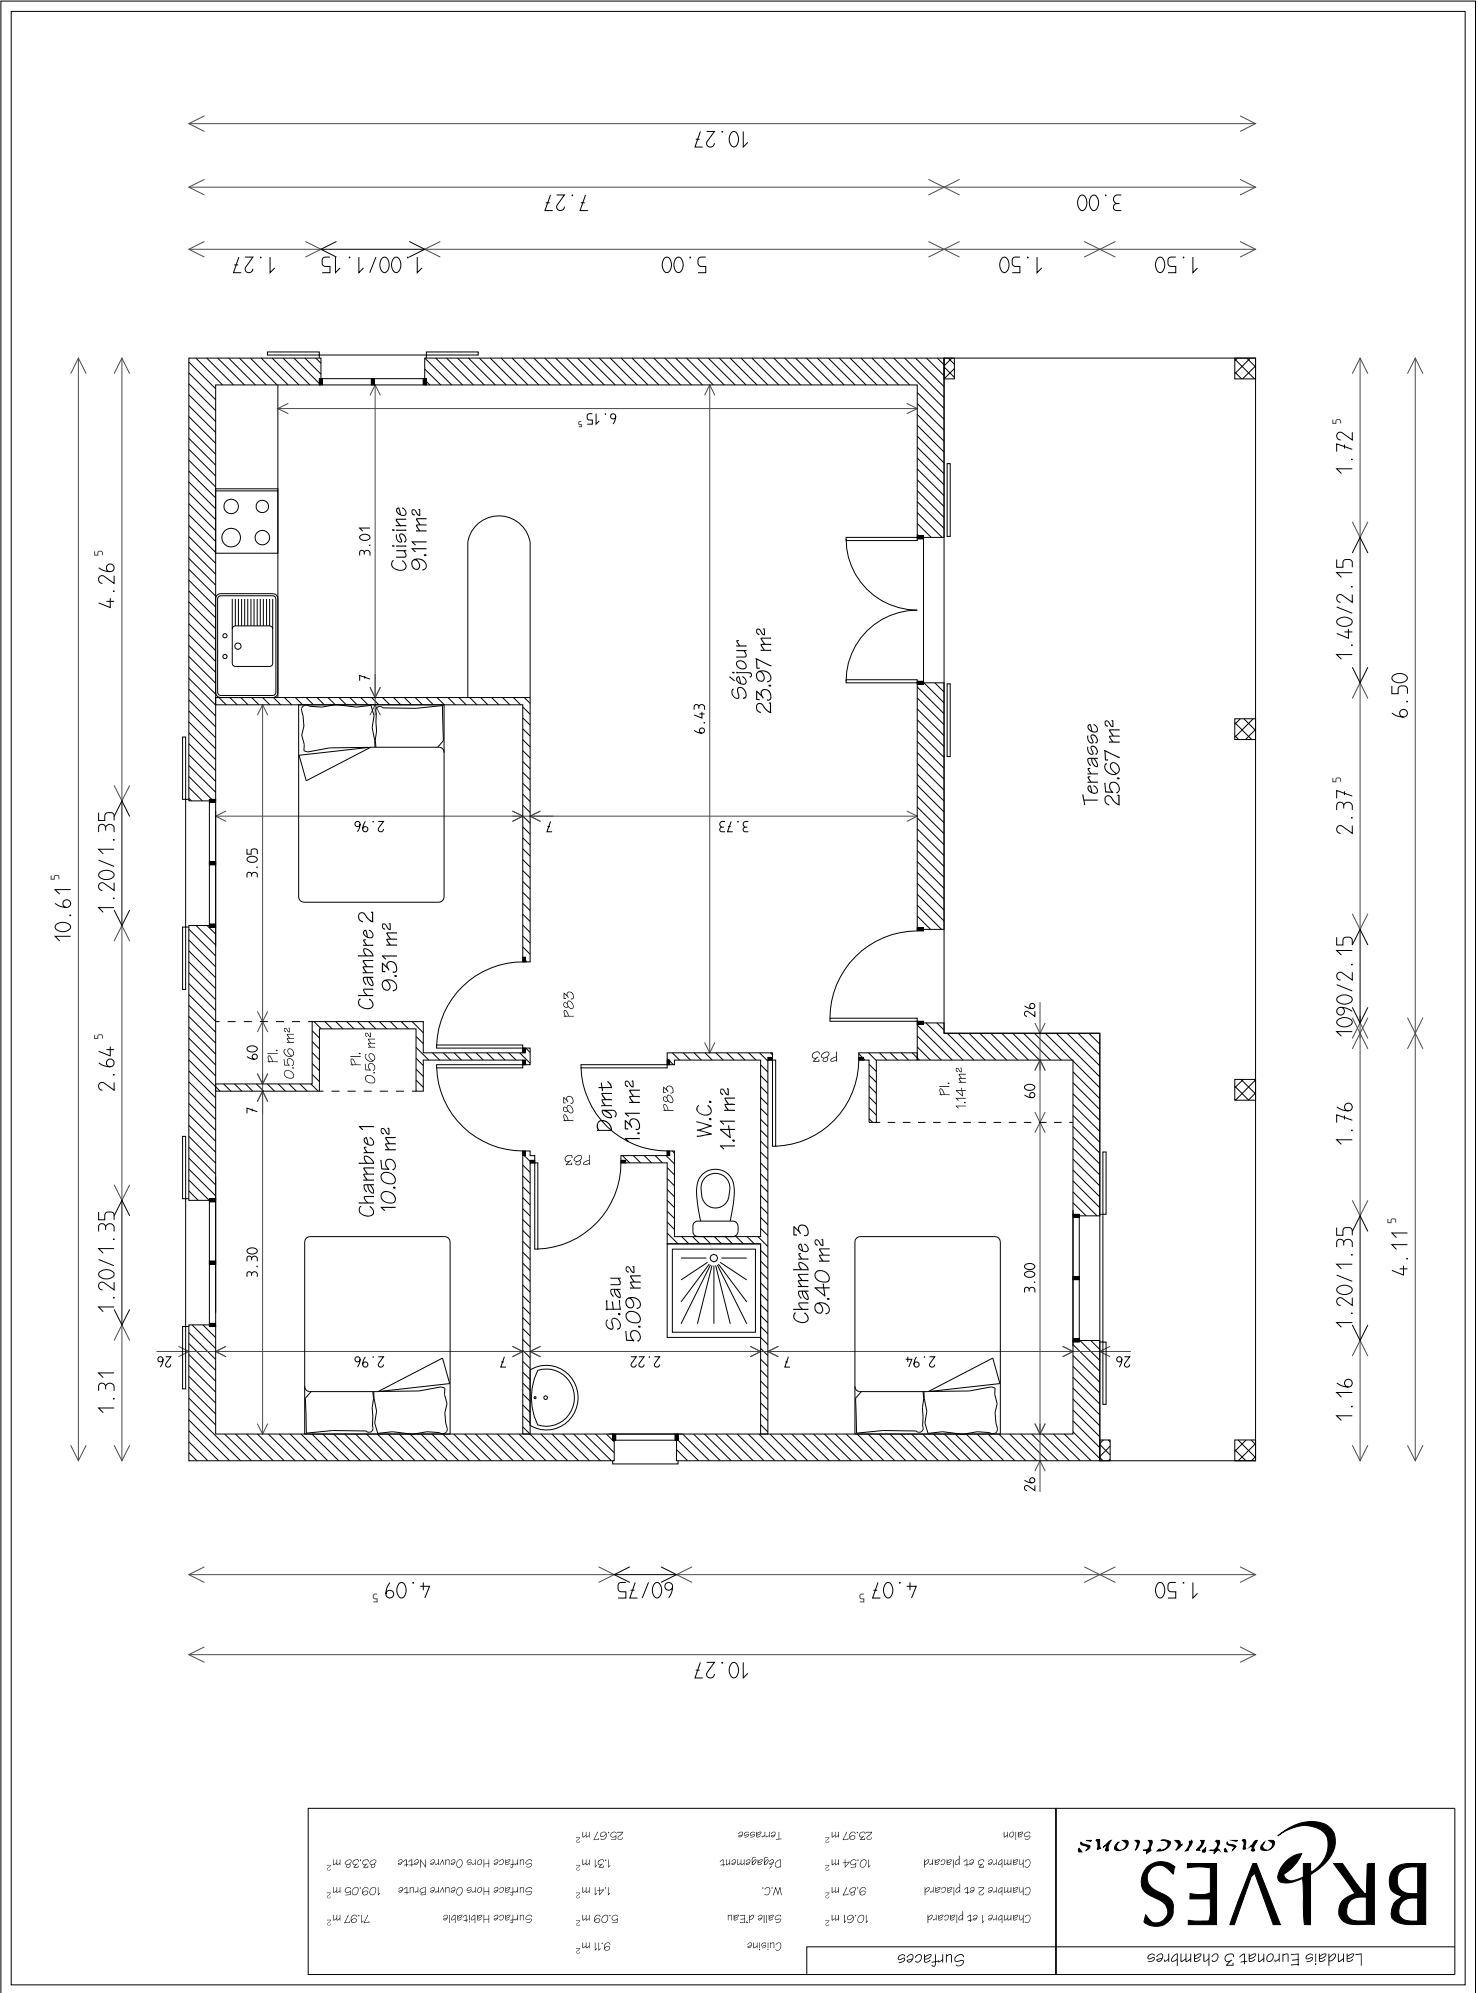

Landais trois chambres

# BRUYES

CONSTRUCTIONS

Landaïs Euromat 3 chambres

Surfaces	
Chambre 1 et placard	10.61 m <sup>2</sup>
Chambre 2 et placard	9.67 m <sup>2</sup>
Chambre 3 et placard	10.54 m <sup>2</sup>
Salon	23.97 m <sup>2</sup>
Cuisine	
Salle d'Eau	5.09 m <sup>2</sup>
Surface Habitable	71.97 m <sup>2</sup>
Département	
W.C.	1.41 m <sup>2</sup>
Surface Hors Œuvre Brute	109.06 m <sup>2</sup>
Surface Hors Œuvre Nette	83.36 m <sup>2</sup>
Terrasse	25.67 m <sup>2</sup>

Façade Principale

Façade droite

Façade Gauche

Façade Arrière

Landais Euronat 3 chambres abri voiture / Façades

**BRIVES**  
CONSTRUCTIONS

Landais Euronat: 3 chambres, abri voiture / Perspectives

**BRIVES**  
CONSTRUCTIONS