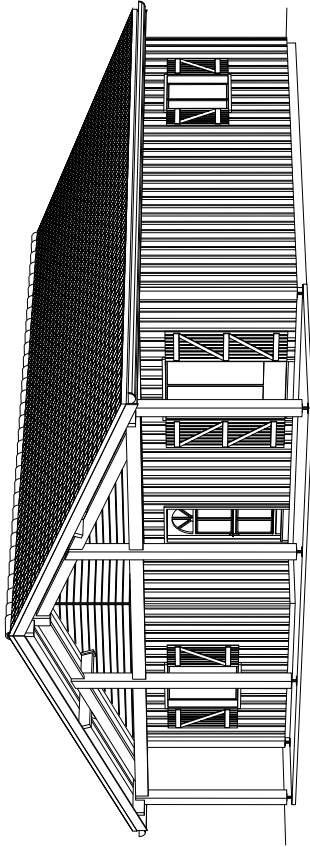

Landais trois chambres

# BRUYES

CONSTRUCTIONS

Landaïs Euromat 3 chambres

Surfaces	
Chambre 1 et placard	10.61 m <sup>2</sup>
Chambre 2 et placard	9.67 m <sup>2</sup>
Chambre 3 et placard	10.54 m <sup>2</sup>
Salon	23.97 m <sup>2</sup>
Cuisine	
Salle d'Eau	5.09 m <sup>2</sup>
Surface Habitable	71.97 m <sup>2</sup>
Département	
W.C.	1.41 m <sup>2</sup>
Surface Hors Œuvre Brute	109.06 m <sup>2</sup>
Surface Hors Œuvre Nette	83.36 m <sup>2</sup>
Terrasse	25.67 m <sup>2</sup>

Façade Principale

Façade droite

Façade Gauche

Façade Arrière

Landais Euronat 3 chambres abri voiture / Façades

**BRIVES**  
CONSTRUCTIONS

Landais Euronat: 3 chambres, abri voiture / Perspectives

**BRIVES**  
CONSTRUCTIONS